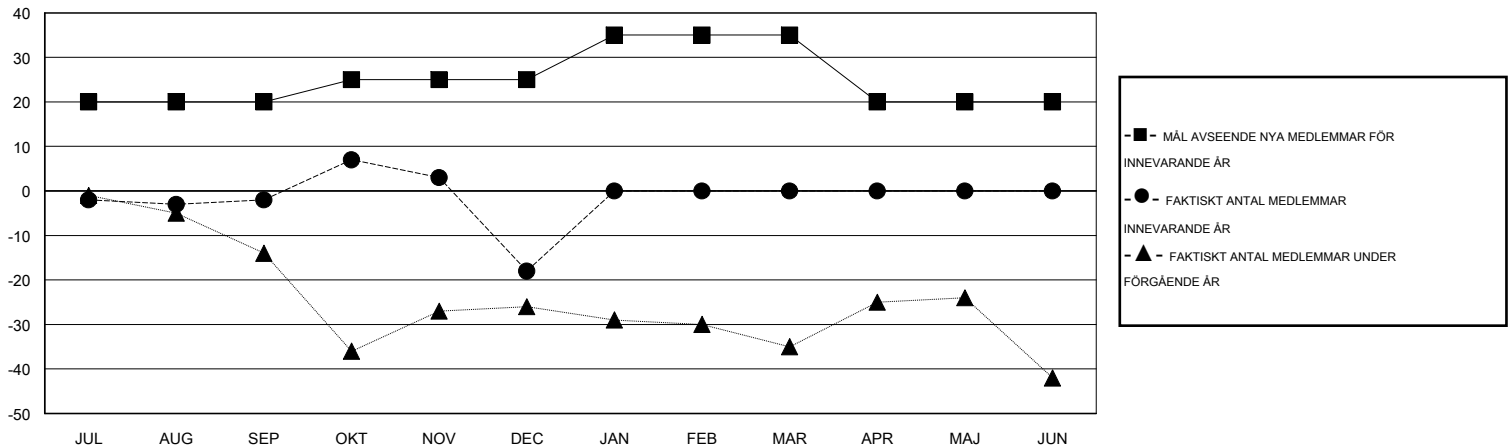

# MONTHLY MEMBERSHIP PROGRESS REPORT

District 101 S

Results as of: 12/31/2016

GMT: Kenneth Persson

OMRÅDE SWEDEN

GMT KO 4

Klubbar					Medlemmar				
RESULTAT FÖR 2016-2017					RESULTAT FÖR 2016-2017				
KVARTAL	MÅL AVSEENDE NYA KLUBBAR	NYA KLUBBAR	AVFÖRDA KLUBBAR	NETTOTILLVÄX T/MINSKNING	KVARTAL	MÅL AVSEENDE NYA MEDLEMMAR	CHARTER OCH TILLAGDA NYA MEDLEMMAR	AVFÖRDA MEDLEMMAR	NETTOTILLVÄX T/MINSKNING
JUL/AUG/SEP	1	0	0	0	JUL/AUG/SEP	20	24	26	-2
OKT/NOV/DEC	0	0	1	-1	OKT/NOV/DEC	5	27	43	-16
JAN/FEB/MAR	0	0	0	0	JAN/FEB/MAR	10	0	0	0
APR/MAJ/JUN	0	0	0	0	APR/MAJ/JUN	-15	0	0	0

MÅL OCH FAKTISKT ANTAL NYA KLUBBAR

MÅL OCH FAKTISKT ANTAL MEDLEMMAR

NEDLAGDA KLUBBAR: 1

20 CLUBS OF 49 TOG UPP EN ELLER FLER NYA MEDLEMMAR

KÖNSFÖRDELNING

MAN 982 (75.36%)  
KVINNA 321 (24.64%)

AVFÖRDA MEDLEMMAR