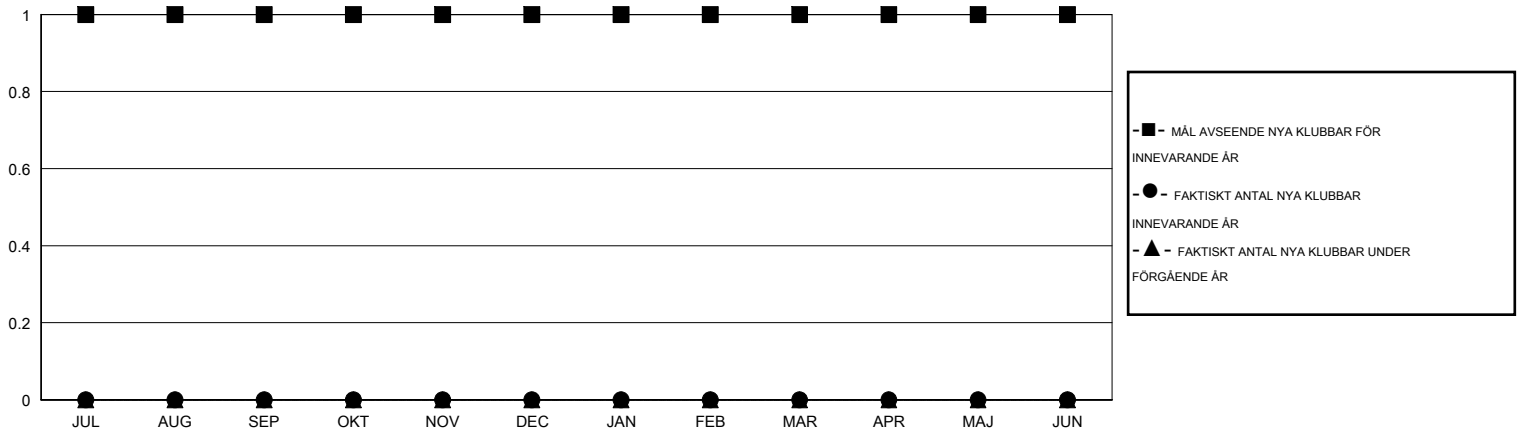

# MONTHLY MEMBERSHIP PROGRESS REPORT

District 101 S

Results as of: 12/31/2016

GMT: Kenneth Persson

OMRÅDE SWEDEN

GMT KO 4

Klubbar					Medlemmar				
RESULTAT FÖR 2016-2017					RESULTAT FÖR 2016-2017				
KVARTAL	MÅL AVSEENDE NYA KLUBBAR	NYA KLUBBAR	AVFÖRDA KLUBBAR	NETTOTILLVÄX T/MINSKNING	KVARTAL	MÅL AVSEENDE NYA MEDLEMMAR	CHARTER OCH TILLAGDA NYA MEDLEMMAR	AVFÖRDA MEDLEMMAR	NETTOTILLVÄX T/MINSKNING
JUL/AUG/SEP	1	0	0	0	JUL/AUG/SEP	20	24	26	-2
OKT/NOV/DEC	0	0	1	-1	OKT/NOV/DEC	5	27	43	-16
JAN/FEB/MAR	0	0	0	0	JAN/FEB/MAR	10	0	0	0
APR/MAJ/JUN	0	0	0	0	APR/MAJ/JUN	-15	0	0	0

MÅL OCH FAKTISKT ANTAL NYA KLUBBAR

MÅL OCH FAKTISKT ANTAL MEDLEMMAR

NEDLAGDA KLUBBAR: 1

20 CLUBS OF 49 TOG UPP EN ELLER FLER NYA MEDLEMMAR

KÖNSFÖRDELNING

MAN 982 (75.36%)  
KVINNA 321 (24.64%)

AVFÖRDA MEDLEMMAR